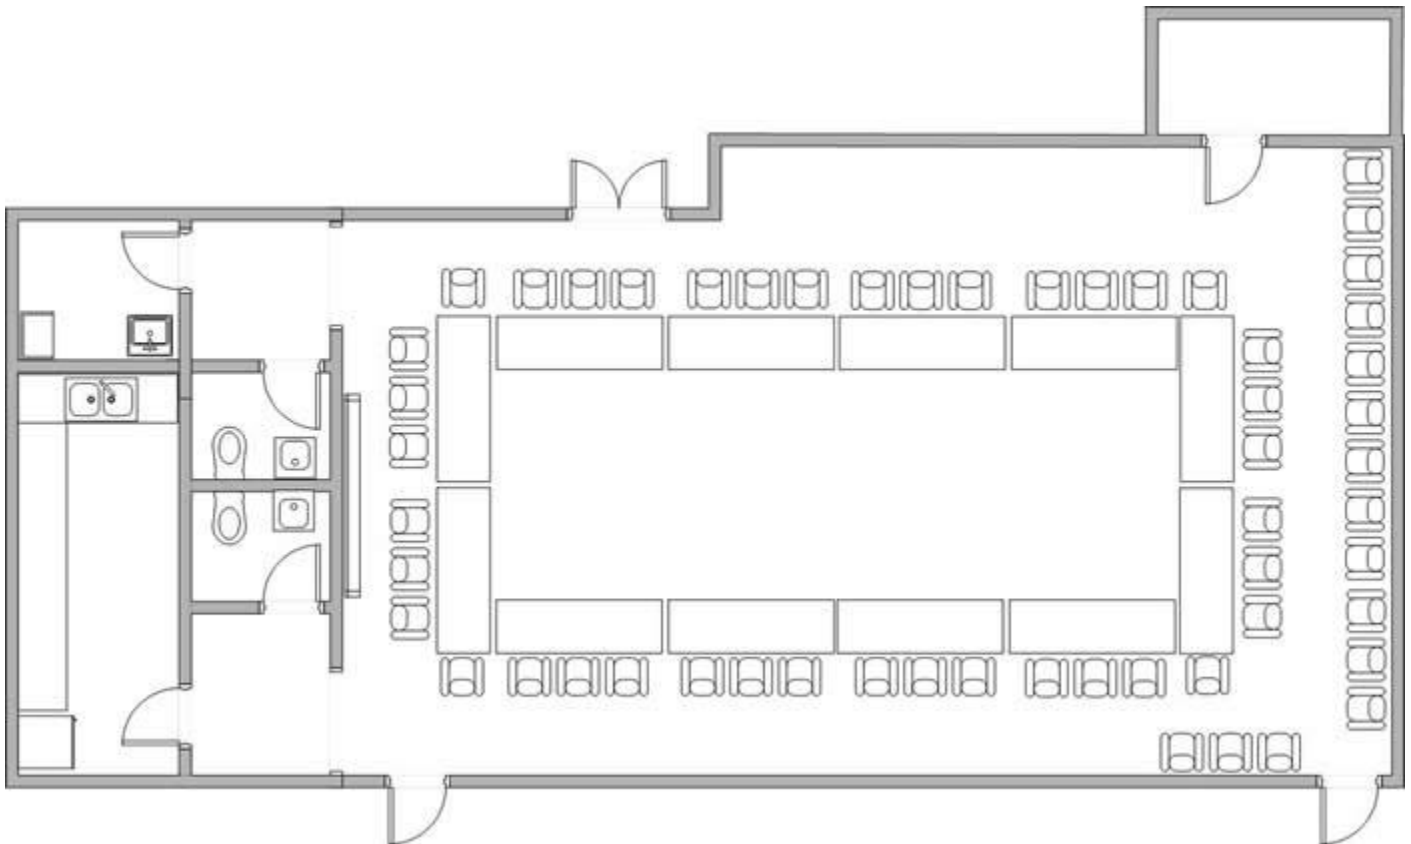

SALLE DE CONFÉRENCES

Surface	Repas assis	Cocktail	Séminaire
m ² (pied ²)	Nombre de personnes		
±101 (1087')	60	80	80