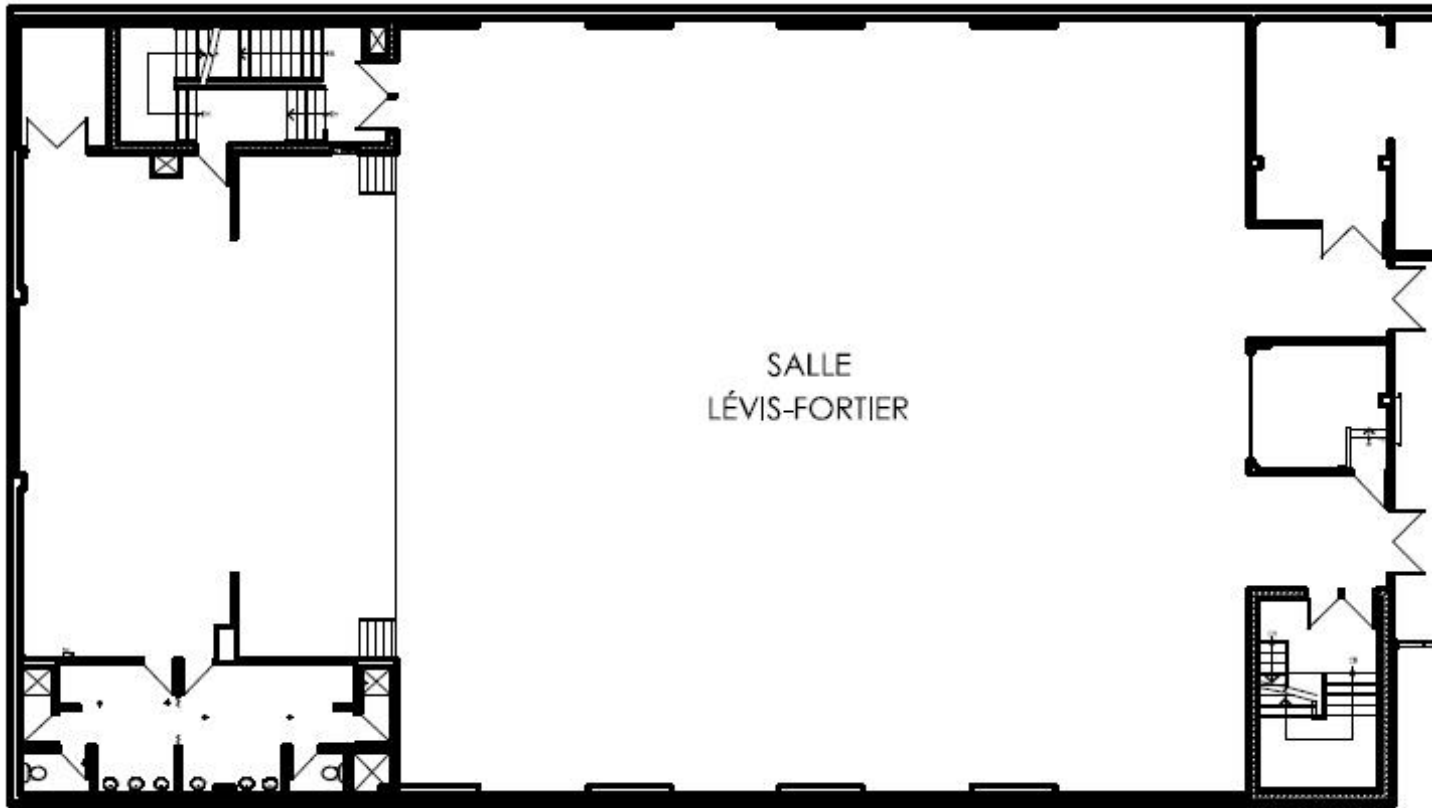

SALLE LÉVIS-FORTIER

Surface	Repas assis	Cocktail	Séminaire
m2 (pieds carrés)	Nombre de personnes		
±548 (5904')	500	700	700