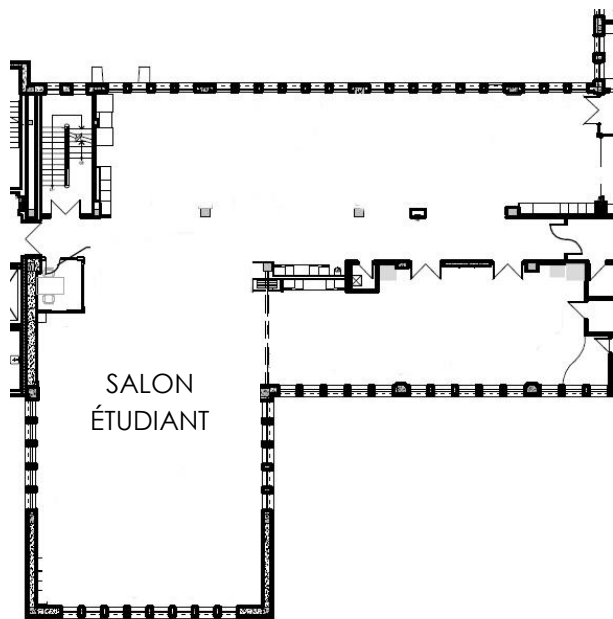

SALON ÉTUDIANT, AGORA ET ESPACE ÉTUDIANT

Surface	Repas assis	Cocktail	Séminaire
m ² (pied ²)	Nombre de personnes		
±220 (2300')	110	150	150