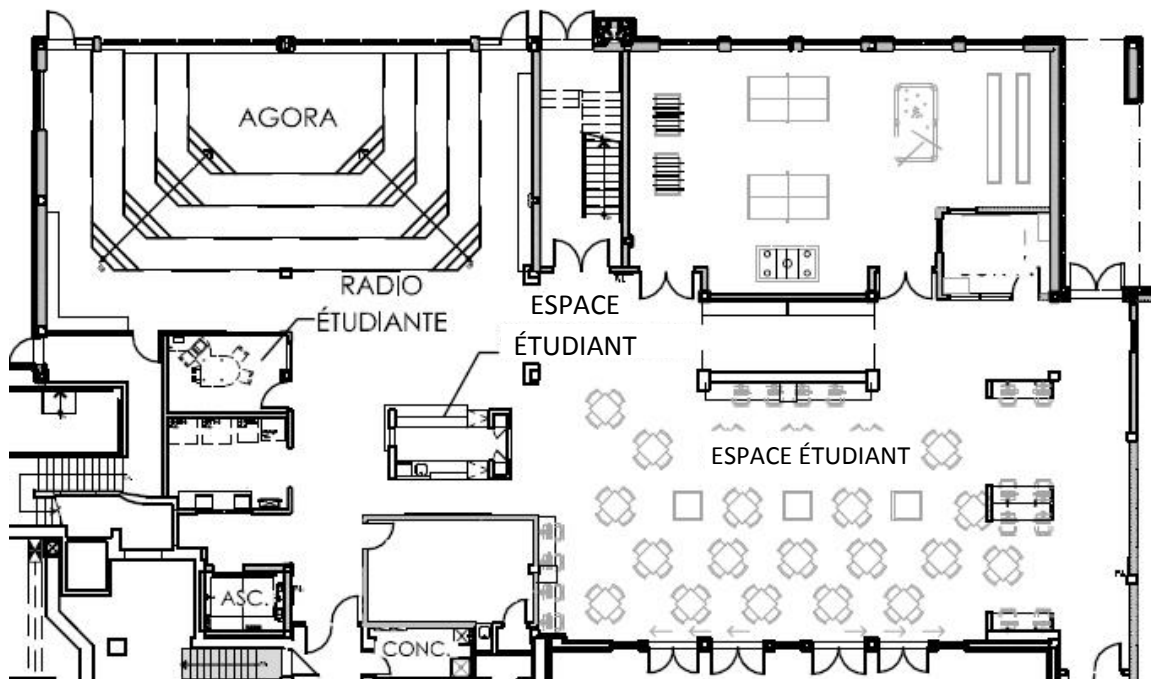

SALON ÉTUDIANT, AGORA ET ESPACE ÉTUDIANT

Surface	Repas assis	Cocktail	Séminaire
m ² (pied ²)	Nombre de personnes		
±220 (2300')	110	150	150